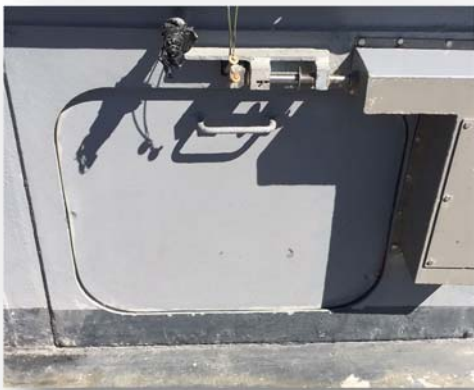

TEL: 858-278-3270 • FAX: 858-278-2950

E-MAIL: sales@sandiego seal.com • VISIT US AT: www.sandiego seal.com

**GTG 2
BLOW-IN DOOR KIT**
PN: SDS-4120-GTG-AB2
41-3/4" X 20"
NSN: 5330-01-663-4237

GTG 1 BLOW-IN DOOR KIT
PN: SDS-3226-GTG-AB13
32" X 26"
NSN: 5330-01-663-4223